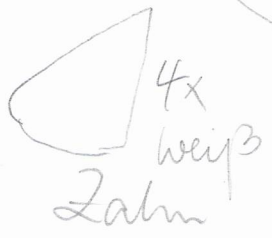

# Laternen-Tierchen

2x Kopf  
rot

4x Fuß  
rot

4x  
weiß  
Zahn

Schwanz  
2x rot

4x Hand  
rot

2x Schwarz

2x Nase rot

oder Pompon

4x Horn weiß

2x Haare gelb

4x Auge grün

} oder Wackelauge

je 4x Zehen

4x Auge weiß

4x Auge schwarz